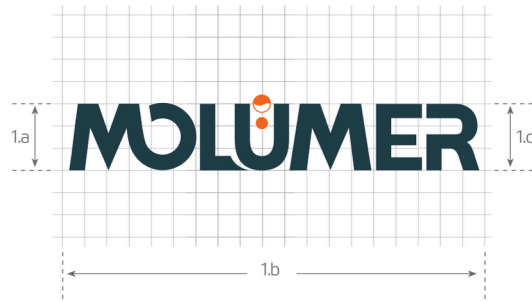

Tüm kullanımlarda logo hiçbir şekilde deforme edilemez, oranları bozulamaz. Yukarıda belirtilen şekillerinin dışında kullanılamaz.

MOLÜMER

MOLÜMER

MOLÜMER

MOLÜMER

MOLÜMER

>> Amblem (Logotype) Tek Renk, Zeminli ve Ölçülü Kullanım Şekli.